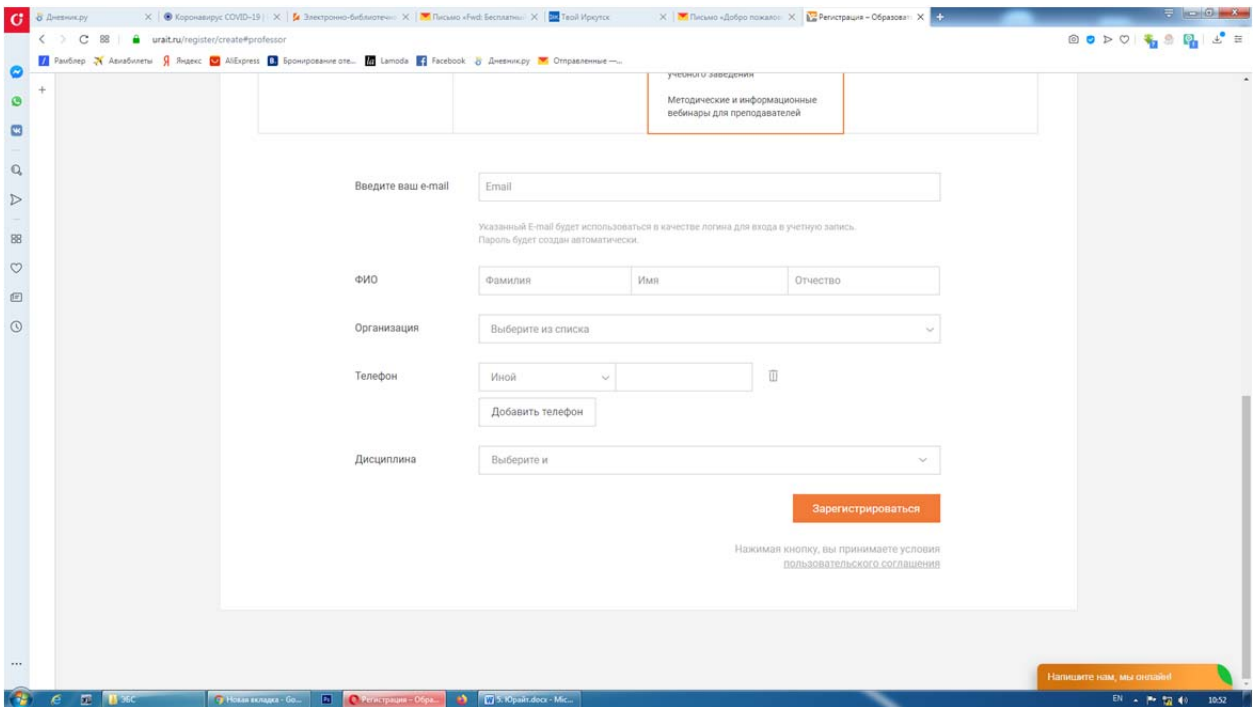

<https://urait.ru>

Выбираем войти – создать аккаунт:

Выбираем нужную роль

Студент-Преподаватель

### Заполняем по образцу

Подтверждаем регистрацию. Доступ получен