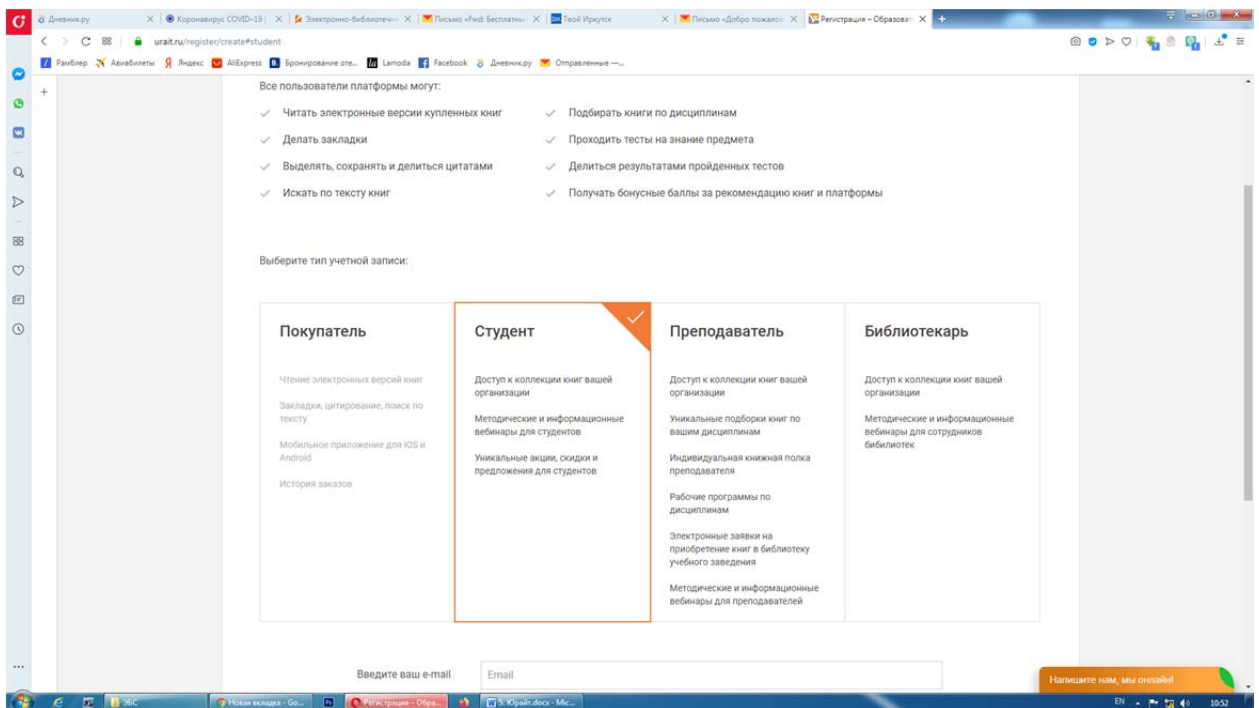

<https://urait.ru>

Выбираем войти – создать аккаунт:

Выбираем нужную роль

Студент-Преподаватель