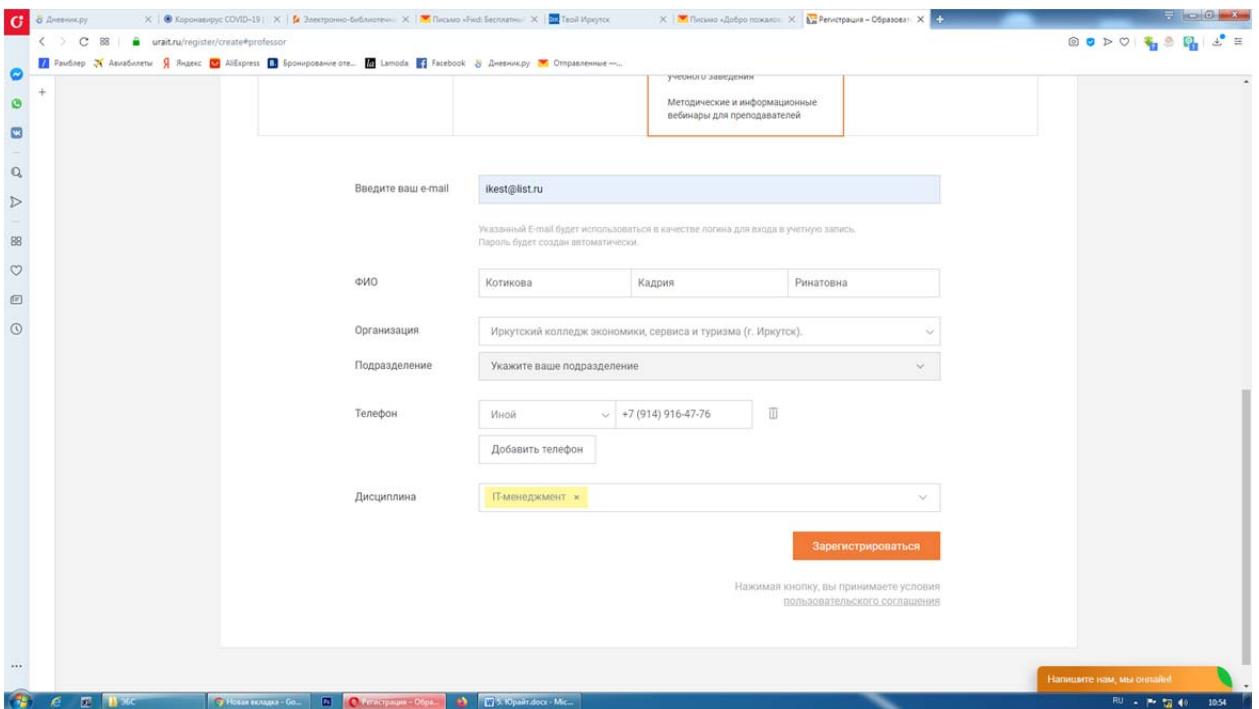

<https://urait.ru>

Выбираем войти – создать аккаунт:

Выбираем нужную роль

Студент-Преподаватель

### Заполняем по образцу

Подтверждаем регистрацию. Доступ получен